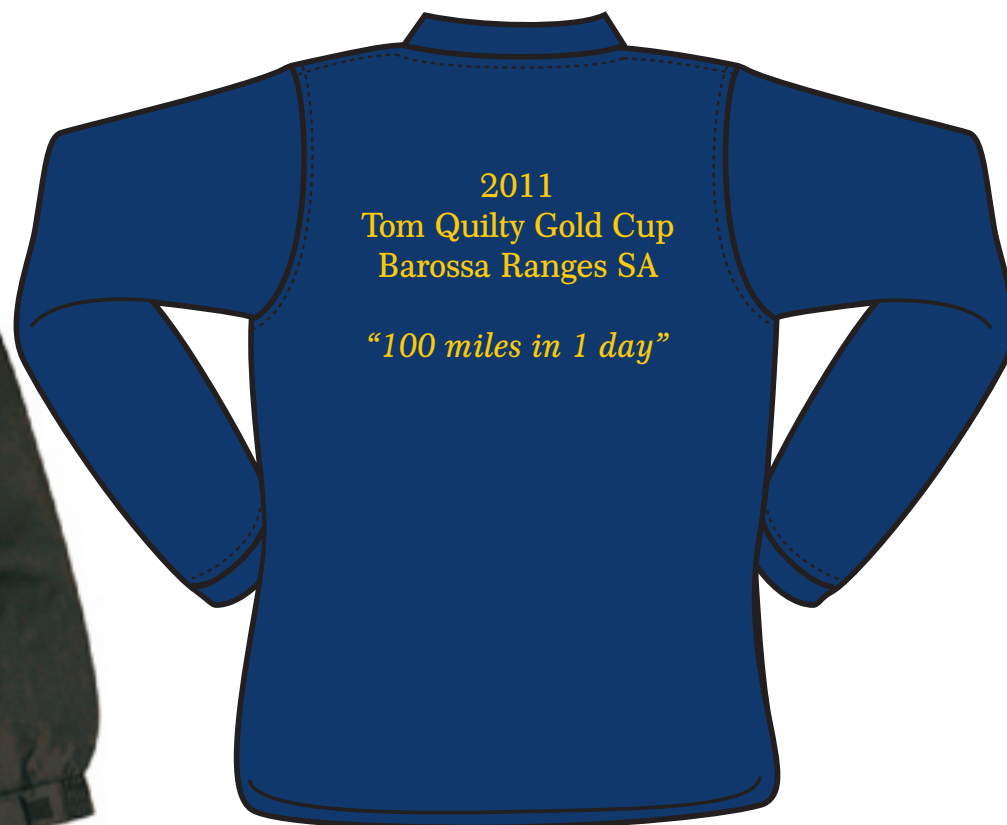

# Ladies & Kids Jacket - \$140.00